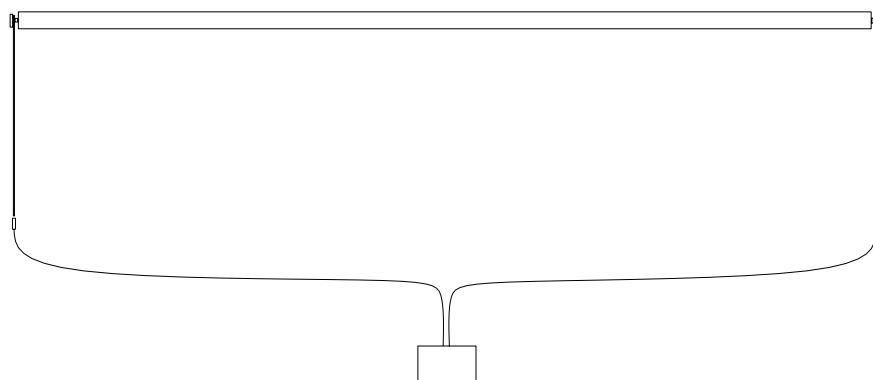

grå/grey (N)

vit/white (V)

svart/black (S)

art: 39826
TX0450

art: 39845
39875

smedr

DECOLIGHT

| art art | effekt W effect W | armaturens längd mm length of fixture mm | ljuskälla light source |
|------------|----------------------|---|---------------------------|
| TX0450 | 5x5 | 450 | xenon |
| 39826G | 3x5 | 450 | spollampa |