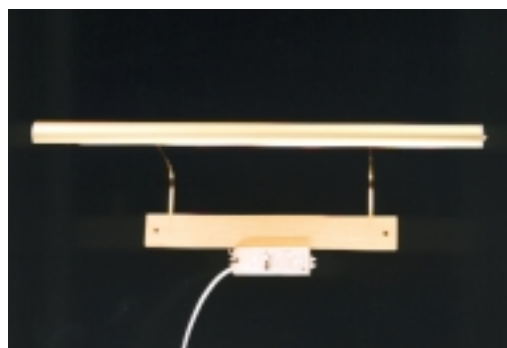

meta-listen

DECOLIGHT

IP 20

aluminium, polykarbonat, mässing
aluminum, polycarbonate, brass

12V

mer information, se baksidan
more information on the back

FÄRGER/COLOURS

guld/gold (G)

grå/grey (N)

vit/white (V)

svart/black (S)

art: 39826
TX0450

art: 39845
39875

smedr

DECOLIGHT

| art art | effekt W effect W | armaturens längd mm length of fixture mm | ljuskälla light source |
|------------|----------------------|---|---------------------------|
| TX0450 | 5x5 | 450 | xenon |
| 39826G | 3x5 | 450 | spollampa |