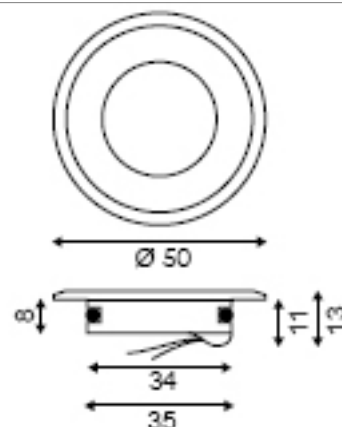

Spotled

HOMELIGHT

Mått
Se bild

Ljuskälla
Powerled 1,5W
24V DC (ca 1,8W)

Färg/Yta
Borstad aluminium

Kapslingsklass
IP67

LEDfärger: Kallvit, varmvit, blå, amber
1,2 meter anslutningsledning 2x0,25
O-ring för enkel installation