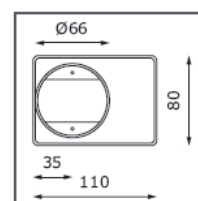

ALTEA Alt-5

HOMELIGHT

Mått på infällnadsburk
i högra rutan

Mått

Diam 70 mm

Höjd 70 mm

Frontring tjocklek 2 mm

Ljuskälla