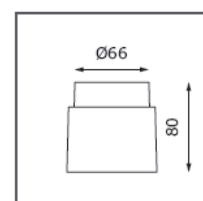

ALTEA Alt-5

HOMELIGHT

Mått på infällnadsburk
i högra rutan

Mått

Diam 70 mm

Höjd 70 mm

Frontring tjocklek 2 mm

Ljuskälla

5-LED X 0,1W vit, röd, eller blå

Färg/Yta

Rostfri front

Frostat glas

Skyddsklass

IP 67

Inkl. box för nedgrävning, exkl. transformator.

Glas temperatur 40 gr.C vid en omgivningstemperatur av 25 gr.C