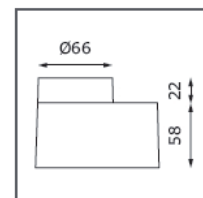

ALTEA Alt-5

HOMELIGHT

Mått på infällnadsburk
i högra rutan

Mått

Diam 70 mm

Höjd 70 mm

Frontring tjocklek 2 mm

Ljuskälla

5-LED X 0,1W vit, röd, eller blå

Färg/Yta

Rostfri front

Frostat glas

Skyddsklass

IP 67

Inkl. box för nedgrävning, exkl. transformator.

Glas temperatur 40 gr.C vid en omgivningstemperatur av 25 gr.C