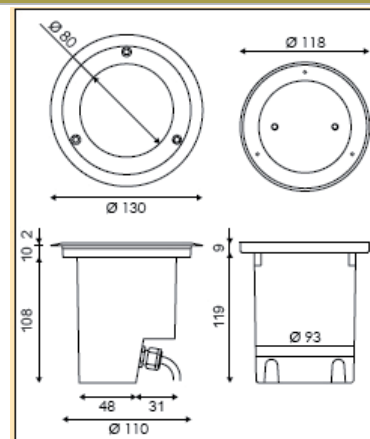

Altea 130 3x1,5W

HOMELIGHT

Mått Se bild ovan	Ljuskälla Powerled 3x1,5W
Färg/Yta Ring i rostfritt stål, klart glas	Skyddsklass IP67
Ledfärg: Varmvit, kallvit och blå Ställbar +/- 10gr Inbyggt drivdon	