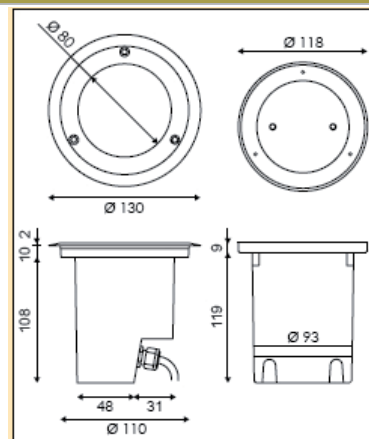

Altea 130 18x0,12W

HOMELIGHT

Mått Se bild ovan	Ljuskälla Top LED 18x0,12W
Färg/Yta Ring i rostfritt stål, mattglas	Skyddsklass IP67
Ledfärg: Varmvit, kallvit och blå  Inbyggt drivdon	