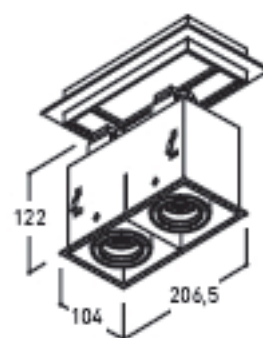

Mini Tommy triml 2xQR-CB51

HOMELIGHT

Mått
Bredd 104 mm
Längd 206,5
Höjd 130 mm Håltagning 213x112 mm

Ljuskälla
QR-C51 2xmax 50w/12V
Sockel GX5,3

Färg/Yta
Svart, vit/textured
Vit/textured med krom ringar,
Svart med krom ringar

Skyddsklass
IP 20

Tillbehör
-Trimless ram
-Surface Kit för utanpåliggande montage