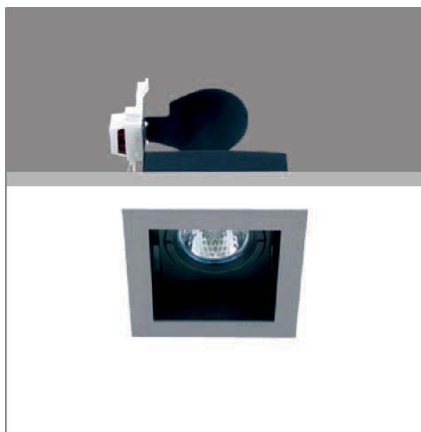

## Micro Battery 6302

### Mått

Diam 104 mm

Bredd 104 mm

Djup 165 mm

Håltagning

80x93 mm