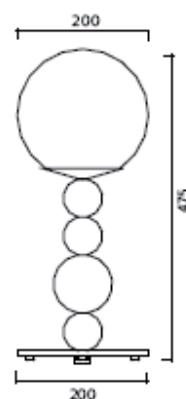

## RGB bord

# HOMELIGHT

Design  
Fredrik Mattson

Mått  
Höjd 475 mm  
Kupa 200 mm  
Fotplatta 200 mm

Ljuskälla  
60W E27

Färg/Yta  
Högblanklackerade träkolor. En kula med  
bladguld. Kupa av opalglas och fotplatta i  
svartlackerad metall.