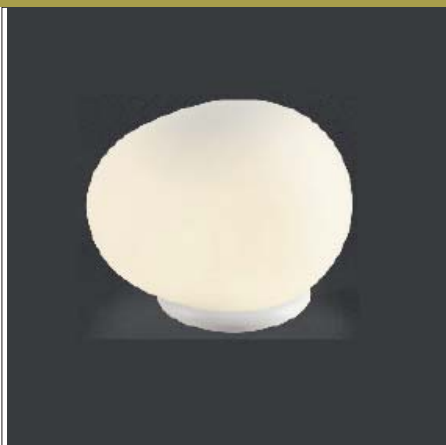

Gregg piccola

HOMELIGHT

Design  
Ludovica E Robero  
Palomba 2007

Mått  
Längd 130 mm  
Höjd 110 mm  
Bredd 110 mm

Ljuskälla  
1x25W G9  
1x20W G9 energysaver

Färg/Yta  
Blåst opalglas, vitlackerade metalldelar  
transparent sladdställ med dimmer

Kapslingsklass  
IP20