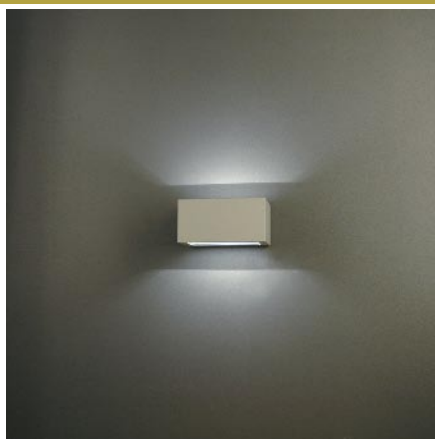

Zelda

HOMELIGHT

Mått
Bredd 160 mm
Höjd 80 mm
Djup 100 mm

Ljuskälla
Ljusöppn. 120gr = QT14 75W, QT-DE12 100W
TC-D 13W/G24d-1
Ljusöppn. 4,40gr = QT14 75W

Färg/Yta
Vit, alufärg, antracit

Kapslingsklass
IP54

Ljusöppning
120 gr