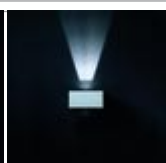

Zelda

HOMELIGHT

Mått
Bredd 160 mm
Höjd 80 mm
Djup 100 mm

Ljuskälla
Ljusöppn. 120gr = QT14 75W, QT-DE12 100W
TC-D 13W/G24d-1
Ljusöppn. 4,40gr = QT14 75W

Färg/Yta
Vit, alufärg, antracit

Kapslingsklass
IP54

Ljusöppning
120 gr

Ljusöppning
120 gr

Ljusöppning
1x40 gr

Ljusöppning
2x40 gr

Ljusöppning
4 gr

Ljusöppning
2x4 gr

Ljusöppning
1x4+1x120gr

Ljusöppning
1x4+1x40gr

Ljusöppning
1x4+1x120gr