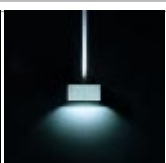

Zelda

HOMELIGHT

Mått
Bredd 160 mm
Höjd 80 mm
Djup 100 mm

Ljuskälla
Ljusöppn. 120gr = QT14 75W, QT-DE12 100W
TC-D 13W/G24d-1
Ljusöppn. 4,40gr = QT14 75W

Färg/Yta
Vit, alufärg, antracit

Kapslingsklass
IP54

Ljusöppning
120 gr

Ljusöppning
120 gr

Ljusöppning
1x40 gr

Ljusöppning
2x40 gr

Ljusöppning
4 gr

Ljusöppning
2x4 gr

Ljusöppning
1x4+1x120gr

Ljusöppning
1x4+1x40gr

Ljusöppning
1x4+1x120gr