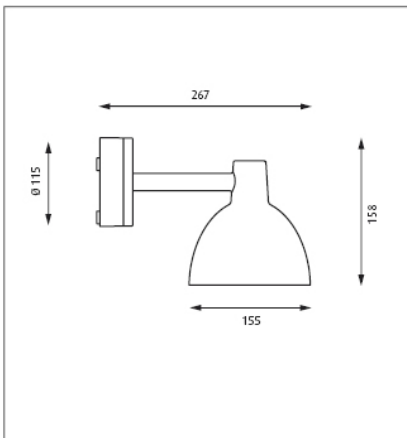

HOMELIGHT

Toldbod 155 vägg

Mått
Längd 267 mm
Höjd 158 mm
Diam på kupa 155 mm

Ljuskälla
Max 1x40W
E14

Färg/Yta
Aluminiumlackerad struktur
Svart

Kapslingsklass
IP44