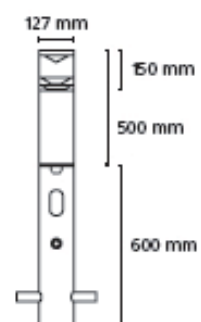

Primula pollare 1

HOMELIGHT

Design
Knud Holscher

Mått
Se ovan

Ljuskälla
GY 6,35 50w

Färg/Yta
Grå pulverlackerad (RAL 7022)

Skyddsklass
IP 66

Inklusive jordspett
Transformator ingår