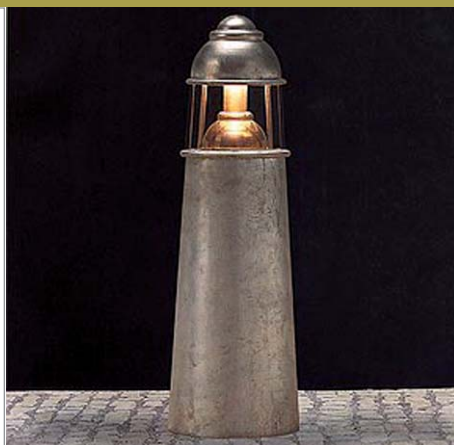

Pharos

HOMELIGHT

Designer
Torsten Thorup,
Claus Bonderup

Mått
Höjd 850 mm
Diam 280 mm

Ljuskälla
E27 max 75W

Färg/Yta
Galvaniserad, koppar

Kapslingsklass
IP44

Finns även för kompaktlysrör 26W

Tillbehör
Kryssfundament för nedgrävning
Monteringsrör för betongfundament