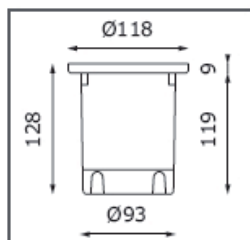

Altea 130

HOMELIGHT

Mått på infällnadsburken

Mått

Diam 130 mm

Höjd 118mm

Frontring tjocklek 2 mm

Ljuskälla

QR-CBC51 50W/12V GU5,3

Färg/Yta

Rostfri yttering

Halvfrostat glas

Kapslingsklass

IP67

Inkl. box för nedgrävning, exkl. transformator.

Minsta avstånd till brännbart material 0,5 m